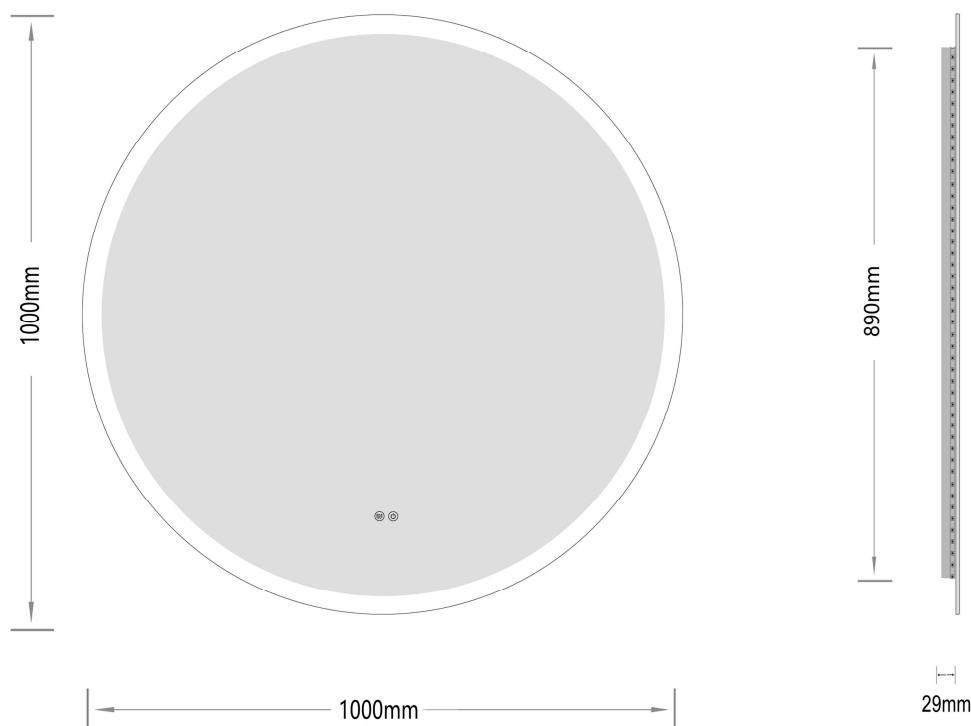

# Sandra-4 Ø 1000 nordic-bad

## SPECIFIKATIONER

Strømforsyning	230V/50Hz
Lyskilde	LED
Wattage	33 W
Kelvin	3000K-6000K
Ra-Værdi	>95
IP-klasse	IP44
Beskyttelsesklasse	II
Godkendelser	CE/RoHS
Anti-damp	30 W
Lysstyrke	6800 Lumens

## EMBALLAGE

Yderkasse størrelse	106x7x106 cm
Yderkasse Vægt	G.W.:12.1 KGS/N.W.:10.3 KGS